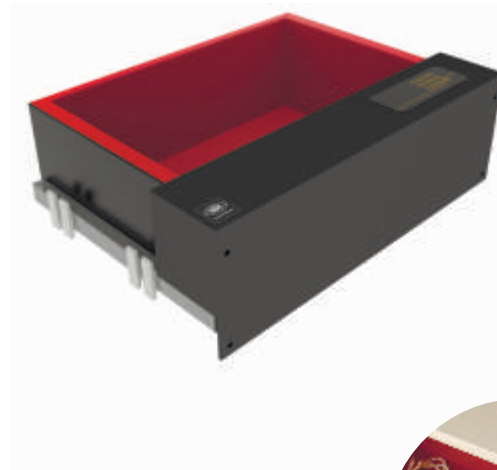

Цветовая гамма: ●

Сейф с кодовым замком

FL 215

558*410*180 мм