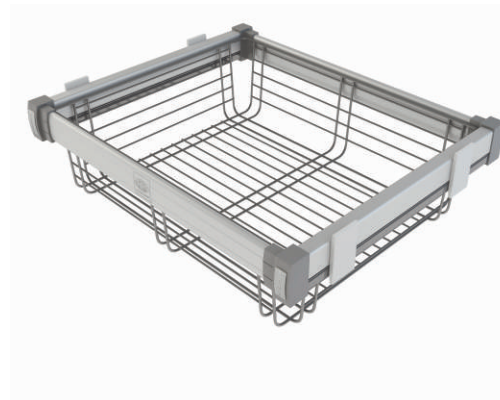

Soft

60 мм
|←→|

Цветовая гамма: 

Корзина STIL

FL 206

564*465*140 мм
764*465*140 мм

Nano

Soft