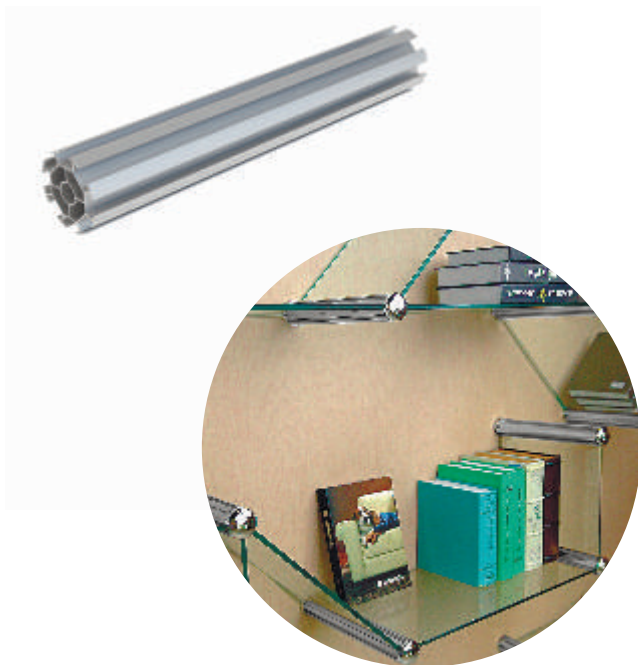

Полкодержатель

FM 09

45*280 мм