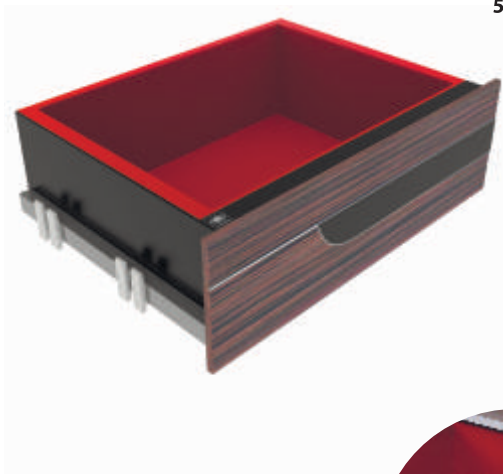

FL 203

564*465*80 мм
764*465*80 мм

Soft

60 мм
|←→|

Цветовая гамма: 

Сейф с сенсорным замком

FL 214

558*410*180 мм