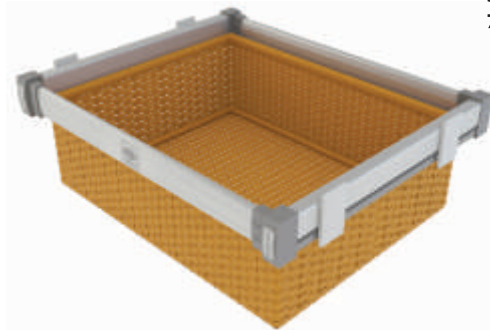

Цветовая гамма: ●

Сейф с кодовым замком

FL 215

558*410*180 мм

Цветовая гамма: ●

Корзина RATTAN

FL 205

564*465*185 мм
764*465*185 мм