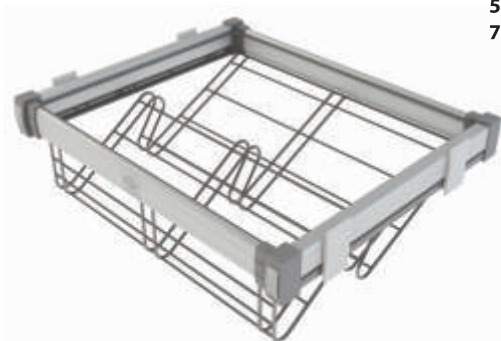

Корзина RATTAN боковая

FL 213

2 яруса - 305*465*610 мм
3 яруса - 305*465*930 мм

Soft

Цветовая гамма:

Полка для обуви STIL

FL 208

564*465*170 мм
764*465*170 мм

Nano

Soft

60 мм
|←→|

Цветовая гамма:

Полка для обуви STIL боковая

FL 209

2 яруса - 305*465*446 мм
3 яруса - 305*465*670 мм

Nano