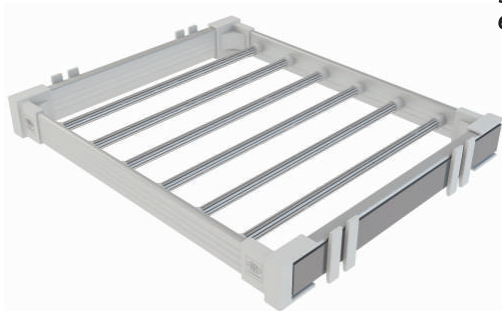

Брючница

FM 017

564*460*85 мм
664*460*85 мм