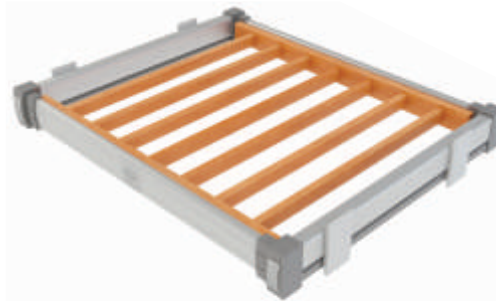

Soft

60 мм
|←→|

Цветовая гамма:

Брючница WOOD

FL 202A

564*465*63 мм
764*465*63 мм

Soft

60 мм
|←→|